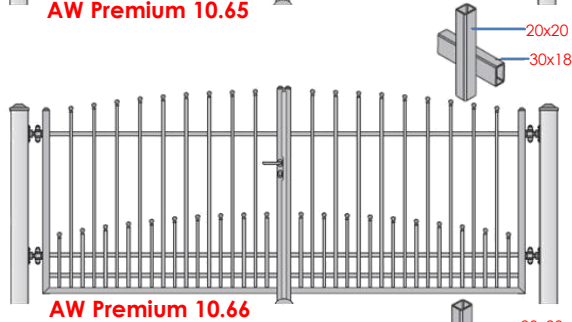

Deze poort is een vrijdragende constructie, gemonteerd op palen die bevestigd worden in een betonfundering zonder bijkomende bevestigingselementen, eenvoudige montage.

Samenstelling poort:

- Twee gelijke vleugels, slotvleugel links of rechts (naar keuze - gezien vanaf de straat)
- Twee poortpalen 120x120x3, 120x120x6 of 160x160x4, afhankelijk van de grootte van de poort.
- Handmatige poort is uitgerust met een grondgrendel en inbouwslot of opbouwslot LOCINOX, afhankelijk van het model.
- Vulling van de poort wordt uitgevoerd in stalen buizen, profielen of staven, afhankelijk van model.
- Poort kan recht, bol, hol of in een dichte kader afgewerkt worden, afhankelijk van model.
- Twee poortvangers
- De poort wordt voorzien van aangepaste scharnieren.

Corrosiebescherming:

- Thermische verzinking + polyester coating

Garantie:

- Metalen constructie: verzinkt en gecoat **10 jaar garantie**
- Elektrische- en mechanische onderdelen **2 jaar garantie**

RAL-kleuren MAT:

- RAL 6005 - Lichtgroen
- RAL 5010 - Blauw
- RAL 7016 - Antracietgrijs mat of structuur
- RAL 7030 - Steengrijs
- RAL 7039 - Kwartsgrijs
- RAL 8019 - Grijs-Bruin
- RAL 8014 - Bruin
- RAL 9005 - Zwart mat of structuur

- Andere RAL kleuren op aanvraag