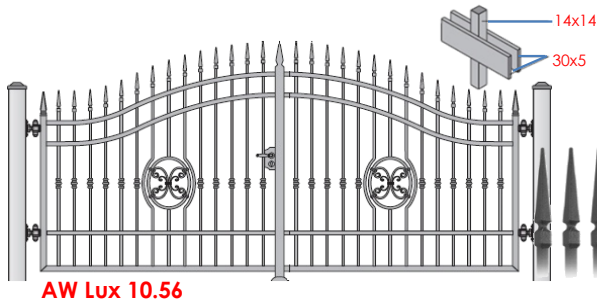

AW Lux 10.31

Deze poort is een vrijdragende constructie, gemonteerd op palen die bevestigd worden in een betonfundering zonder bijkomende bevestigingselementen, eenvoudige montage.

Samenstelling poort:

- Twee gelijke vleugels, slotvleugel links of rechts (naar keuze - gezien vanaf de straat)
- Twee poortpalen 120x120x3, 120x120x6 of 160x160x4, afhankelijk van de grootte van de poort.
- Handmatige poort is uitgerust met een grondgrendel en inbouwslot of opbouwslot LOCINOX, afhankelijk van het model.
- Vulling van de poort wordt uitgevoerd in stalen buizen, profielen of staven, afhankelijk van model.
- Poort kan recht, bol, hol of in een dichte kader afgewerkt worden, afhankelijk van model.
- Twee poortvangers
- De poort wordt voorzien van aangepaste scharnieren.

Eén vleugelpoort - max. 3m00 >>> zie prijslijst enkele sierdraaiporten

Garden Center 'T' is niet verantwoordelijk voor eventuele drukfouten en behoudt zich het recht op ieder moment de prijzen of de constructie aan te kunnen passen.

Deze poort is een vrijdragende constructie, gemonteerd op palen die bevestigd worden in een betonfundering zonder bijkomende bevestigingselementen, eenvoudige montage.

Samenstelling poort:

- Twee gelijke vleugels, slotvleugel links of rechts (naar keuze - gezien vanaf de straat)
- Twee poortpalen 120x120x3, 120x120x6 of 160x160x4, afhankelijk van de grootte van de poort.
- Handmatige poort is uitgerust met een grondgrendel en inbouwslot of opbouwslot LOCINOX, afhankelijk van het model.
- Vulling van de poort wordt uitgevoerd in stalen buizen, profielen of staven, afhankelijk van model.
- Poort kan recht, bol, hol of in een dichte kader afgewerkt worden, afhankelijk van model.
- Twee poortvangers
- De poort wordt voorzien van aangepaste scharnieren.