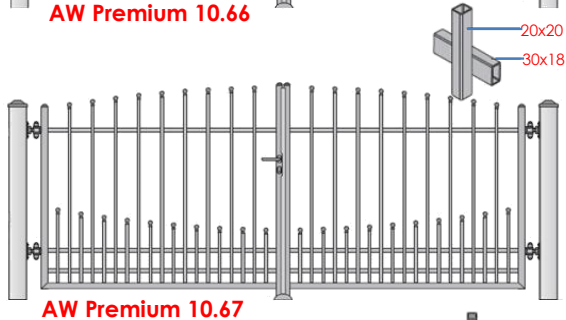

Deze poort is een vrijdragende constructie, gemonteerd op palen die bevestigd worden in een betonfundering zonder bijkomende bevestigingselementen, eenvoudige montage.

Samenstelling poort:

- Twee gelijke vleugels, slotvleugel links of rechts (naar keuze - gezien vanaf de straat)
- Twee poortpalen 120x120x3, 120x120x6 of 160x160x4, afhankelijk van de grootte van de poort.
- Handmatige poort is uitgerust met een grondgrendel en inbouwslot of opbouwslot LOCINOX, afhankelijk van het model.
- Vulling van de poort wordt uitgevoerd in stalen buizen, profielen of staven, afhankelijk van model.
- Poort kan recht, bol, hol of in een dichte kader afgewerkt worden, afhankelijk van model.
- Twee poortvangers
- De poort wordt voorzien van aangepaste scharnieren.

Corrosiebescherming:

- Thermische verzinking + polyester coating

Garantie:

- Metalen constructie: verzinkt en gecoat **10 jaar garantie**
- Elektrische- en mechanische onderdelen **2 jaar garantie**

RAL-kleuren MAT:

- RAL 6005 - Lichtgroen
- RAL 5010 - Blauw
- RAL 7016 - Antracietgrijs mat of structuur
- RAL 7030 - Steengrijs
- RAL 7039 - Kwartsgrijs
- RAL 8019 - Grijs-Bruin
- RAL 8014 - Bruin
- RAL 9005 - Zwart mat of structuur

- Andere RAL kleuren op aanvraag