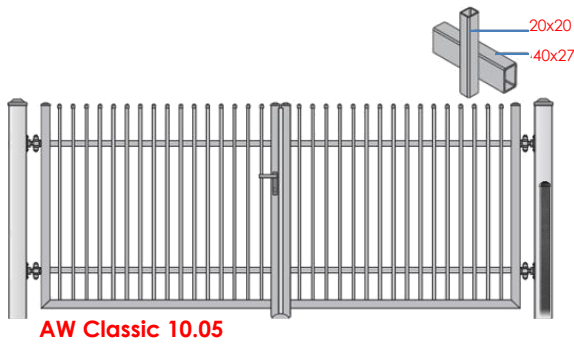

Eén vleugelpoort - max. 3m00 >>> zie prijslijst enkele sierdraaiporten

Garden Center 'T' is niet verantwoordelijk voor eventuele drukfouten en behoudt zich het recht op ieder moment de prijzen of de constructie aan te kunnen passen.