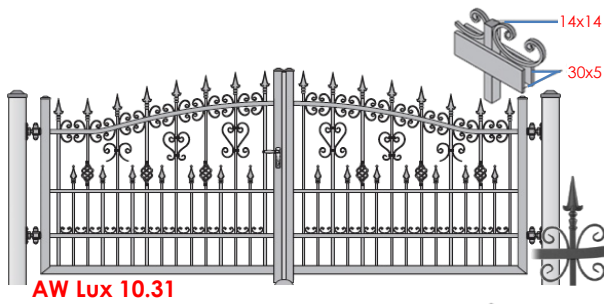

AW Lux 10.31

Deze poort is een vrijdragende constructie, gemonteerd op palen die bevestigd worden in een betonfundering zonder bijkomende bevestigingselementen, eenvoudige montage.

Samenstelling poort:

- Twee gelijke vleugels, slotvleugel links of rechts (naar keuze - gezien vanaf de straat)
- Twee poortpalen 120x120x3, 120x120x6 of 160x160x4, afhankelijk van de grootte van de poort.
- Handmatige poort is uitgerust met een grondgrendel en inbouwslot of opbouwslot LOCINOX, afhankelijk van het model.
- Vulling van de poort wordt uitgevoerd in stalen buizen, profielen of staven, afhankelijk van model.
- Poort kan recht, bol, hol of in een dichte kader afgewerkt worden, afhankelijk van model.
- Twee poortvangers
- De poort wordt voorzien van aangepaste scharnieren.