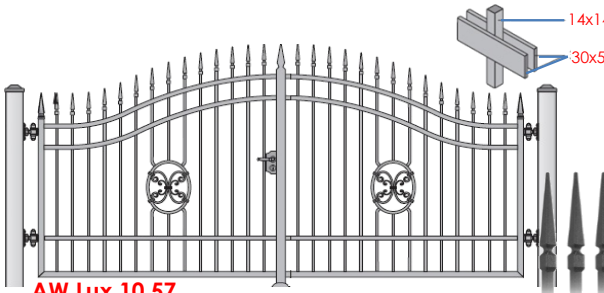

AW Lux 10.57