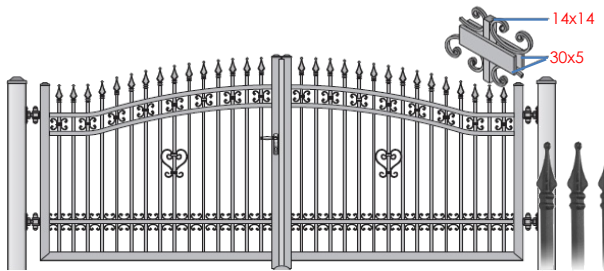

AW Lux 10.48

Corrosiebescherming:

- Thermische verzinking + polyester coating

Garantie:

- Metalen constructie: verzinkt en gecoat **10 jaar garantie**
- Elektrische- en mechanische onderdelen **2 jaar garantie**