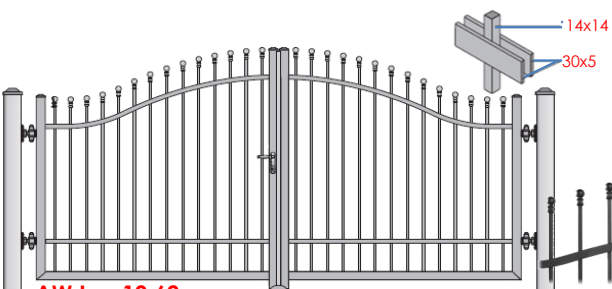

RAL-kleuren MAT:

- RAL 6005 - Lichtgroen
- RAL 5010 - Blauw
- RAL 7016 - Antracietgrijs mat of structuur
- RAL 7030 - Steengrijs
- RAL 7039 - Kwartsgrijs
- RAL 8019 - Grijs-Bruin
- RAL 8014 - Bruin
- RAL 9005 - Zwart mat of structuur

- Andere RAL kleuren op aanvraag

AW Lux 10.62