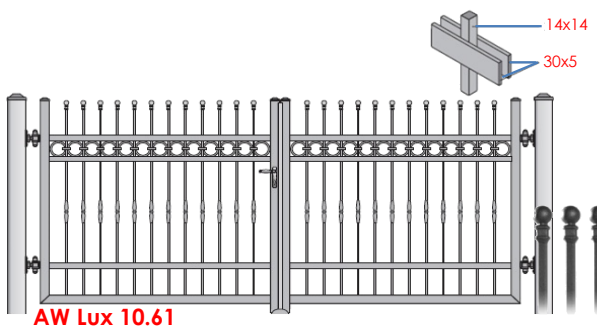

Eén vleugelpoort - max. 3m00 >>> zie prijslijst enkele sierdraaiporten

Garden Center 'T' is niet verantwoordelijk voor eventuele drukfouten en behoudt zich het recht op ieder moment de prijzen of de constructie aan te kunnen passen.

Deze poort is een vrijdragende constructie, gemonteerd op palen die bevestigd worden in een betonfundering zonder bijkomende bevestigingselementen, eenvoudige montage.

Samenstelling poort:

- Twee gelijke vleugels, slotvleugel links of rechts (naar keuze - gezien vanaf de straat)
- Twee poortpalen 120x120x3, 120x120x6 of 160x160x4, afhankelijk van de grootte van de poort.
- Handmatige poort is uitgerust met een grondgrendel en inbouwslot of opbouwslot LOCINOX, afhankelijk van het model.
- Vulling van de poort wordt uitgevoerd in stalen buizen, profielen of staven, afhankelijk van model.
- Poort kan recht, bol, hol of in een dichte kader afgewerkt worden, afhankelijk van model.
- Twee poortvangers
- De poort wordt voorzien van aangepaste scharnieren.