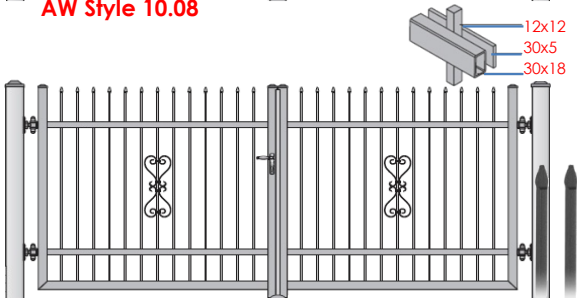

AW Style 10.09