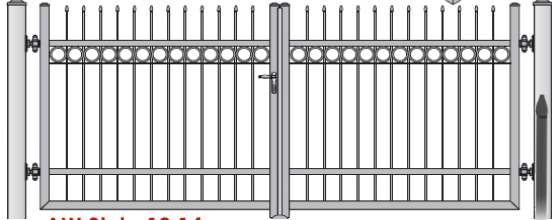

Eén vleugelpoort - max. 3m00 >>> zie prijslijst enkele sierdraaiporten

Garden Center 'T' is niet verantwoordelijk voor eventuele drukfouten en behoudt zich het recht op ieder moment de prijzen of de constructie aan te kunnen passen.

- Twee gelijke vleugels, slotvleugel links of rechts (naar keuze - gezien vanaf de straat)
- Twee poortpalen 120x120x3, 120x120x6 of 160x160x4, afhankelijk van de grootte van de poort.
- Handmatige poort is uitgerust met een grondgrendel en inbouwslot of opbouwslot LOCINOX, afhankelijk van het model.
- Vulling van de poort wordt uitgevoerd in stalen buizen, profielen of staven, afhankelijk van model.
- Poort kan recht, bol, hol of in een dichte kader afgewerkt worden, afhankelijk van model.
- Twee poortvangers
- De poort wordt voorzien van aangepaste scharnieren.