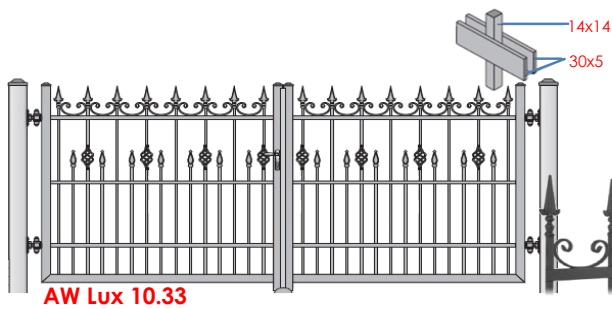

Eén vleugelpoort - max. 3m00 >>> zie prijslijst enkele sierdraaiporten

Garden Center 'T' is niet verantwoordelijk voor eventuele drukfouten en behoudt zich het recht op ieder moment de prijzen of de constructie aan te kunnen passen.

AW Lux 10.33

Deze poort is een vrijdragende constructie, gemonteerd op palen die bevestigd worden in een betonfundering zonder bijkomende bevestigingselementen, eenvoudige montage.

Samenstelling poort:

- Twee gelijke vleugels, slotvleugel links of rechts (naar keuze - gezien vanaf de straat)
- Twee poortpalen 120x120x3, 120x120x6 of 160x160x4, afhankelijk van de grootte van de poort.
- Handmatige poort is uitgerust met een grondgrendel en inbouwslot of opbouwslot LOCINOX, afhankelijk van het model.
- Vulling van de poort wordt uitgevoerd in stalen buizen, profielen of staven, afhankelijk van model.
- Poort kan recht, bol, hol of in een dichte kader afgewerkt worden, afhankelijk van model.
- Twee poortvangers
- De poort wordt voorzien van aangepaste scharnieren.