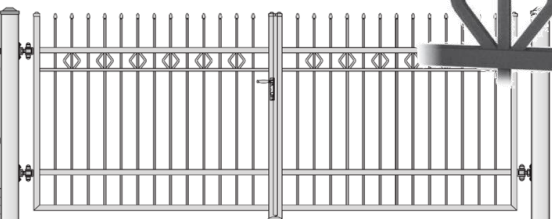

AW Style 10.25

- Andere RAL kleuren op aanvraag