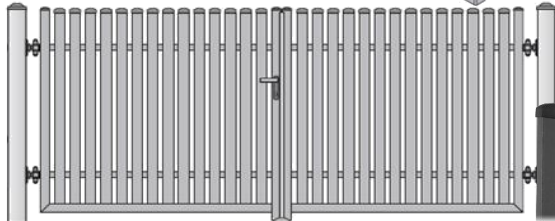

Deze poort is een vrijdragende constructie, gemonteerd op palen die bevestigd worden in een betonfundering zonder bijkomende bevestigingselementen, eenvoudige montage.

Samenstelling poort:

- Twee gelijke vleugels, slotvleugel links of rechts (naar keuze - gezien vanaf de straat)
- Twee poortpalen 120x120x3, 120x120x6 of 160x160x4, afhankelijk van de grootte van de poort.
- Handmatige poort is uitgerust met een grondgrendel en inbouwslot of opbouwslot LOCINOX, afhankelijk van het model.
- Vulling van de poort wordt uitgevoerd in stalen buizen, profielen of staven, afhankelijk van model.
- Poort kan recht, bol, hol of in een dichte kader afgewerkt worden, afhankelijk van model.
- Twee poortvangers
- De poort wordt voorzien van aangepaste scharnieren.

AW Classic 10.16

Corrosiebescherming:

- Thermische verzinking + polyester coating

Garantie:

- Metalen constructie: verzinkt en gecoat **10 jaar garantie**
- Elektrische- en mechanische onderdelen **2 jaar garantie**