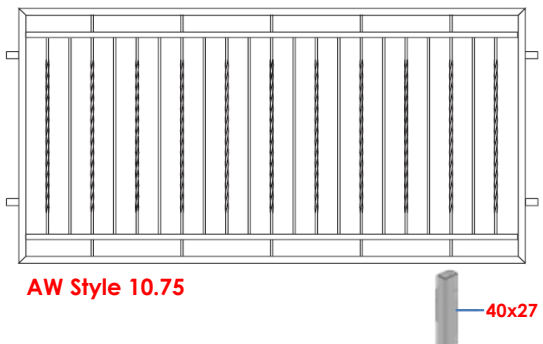

- Andere RAL kleuren op aanvraag

AW Style 10.73

AW Style 10.74

AW Style 10.75

Prijzen: incl. 21% BTW

AW Style 10.73 AW Style 10.74 AW Style 10.75

Breedte x hoogte	Tot 1m50	Tot 1m65
3m00	1752	1868
3m50	1822	1942
4m00	1879	* 2198
4m50	* 2180	* 2324
5m00	* 2316	* 2471
5m50	* 2514	** 2751
6m00	** 2907	** 3089