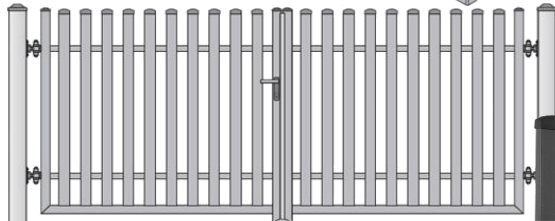

AW Classic 10.17

RAL-kleuren MAT:

- RAL 6005 - Lichtgroen
- RAL 5010 - Blauw
- RAL 7016 - Antracietgrijs mat of structuur
- RAL 7030 - Steengrijs
- RAL 7039 - Kwartsgrijs
- RAL 8019 - Grijs-Bruin
- RAL 8014 - Bruin
- RAL 9005 - Zwart mat of structuur

- Andere RAL kleuren op aanvraag