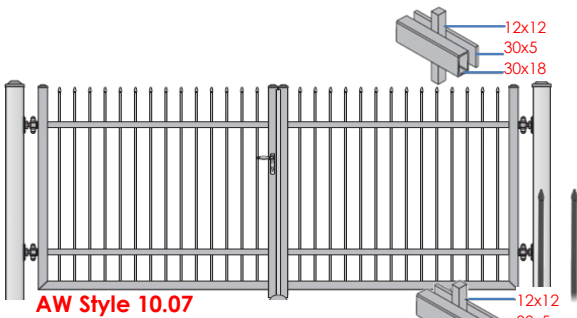

Eén vleugelpoort - max. 3m00 >>> zie prijslijst enkele sierdraaiporten

Garden Center 'T' is niet verantwoordelijk voor eventuele drukfouten en behoudt zich het recht op ieder moment de prijzen of de constructie aan te kunnen passen.