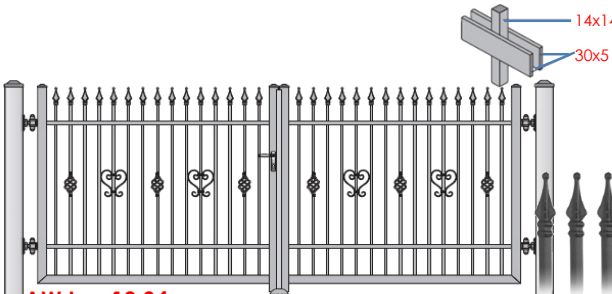

Eén vleugelpoort - max. 3m00 >>> zie prijslijst enkele sierdraaiporten

Garden Center 'T' is niet verantwoordelijk voor eventuele drukfouten en behoudt zich het recht op ieder moment de prijzen of de constructie aan te kunnen passen.

AW Lux 10.33

Deze poort is een vrijdragende constructie, gemonteerd op palen die bevestigd worden in een betonfundering zonder bijkomende bevestigingselementen, eenvoudige montage.

Samenstelling poort:

- Twee gelijke vleugels, slotvleugel links of rechts (naar keuze - gezien vanaf de straat)
- Twee poortpalen 120x120x3, 120x120x6 of 160x160x4, afhankelijk van de grootte van de poort.
- Handmatige poort is uitgerust met een grondgrendel en inbouwslot of opbouwslot LOCINOX, afhankelijk van het model.
- Vulling van de poort wordt uitgevoerd in stalen buizen, profielen of staven, afhankelijk van model.
- Poort kan recht, bol, hol of in een dichte kader afgewerkt worden, afhankelijk van model.
- Twee poortvangers
- De poort wordt voorzien van aangepaste scharnieren.