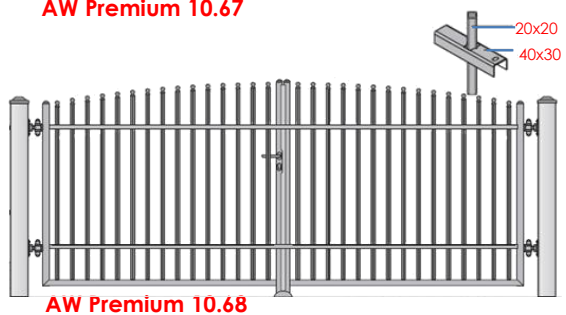

Deze poort is een vrijdragende constructie, gemonteerd op palen die bevestigd worden in een betonfundering zonder bijkomende bevestigingselementen, eenvoudige montage.

Samenstelling poort:

- Twee gelijke vleugels, slotvleugel links of rechts (naar keuze - gezien vanaf de straat)
- Twee poortpalen 120x120x3, 120x120x6 of 160x160x4, afhankelijk van de grootte van de poort.
- Handmatige poort is uitgerust met een grondgrendel en inbouwslot of opbouwslot LOCINOX, afhankelijk van het model.
- Vulling van de poort wordt uitgevoerd in stalen buizen, profielen of staven, afhankelijk van model.
- Poort kan recht, bol, hol of in een dichte kader afgewerkt worden, afhankelijk van model.
- Twee poortvangers
- De poort wordt voorzien van aangepaste scharnieren.

Corrosiebescherming:

- Thermische verzinking + polyester coating

Garantie:

- Metalen constructie: verzinkt en gecoat **10 jaar garantie**
- Elektrische- en mechanische onderdelen **2 jaar garantie**

RAL-kleuren MAT:

- RAL 6005 - Lichtgroen
- RAL 5010 - Blauw
- RAL 7016 - Antracietgrijs mat of structuur
- RAL 7030 - Steengrijs
- RAL 7039 - Kwartsgrijs
- RAL 8019 - Grijs-Bruin
- RAL 8014 - Bruin
- RAL 9005 - Zwart mat of structuur

- Andere RAL kleuren op aanvraag