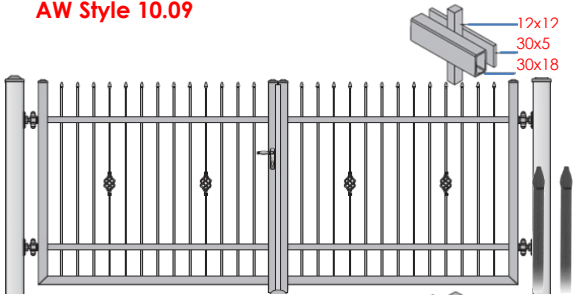

AW Style 10.22