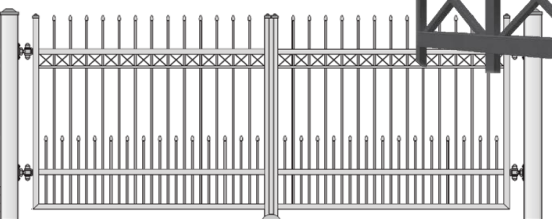

AW Style 10.25

- Andere RAL kleuren op aanvraag

AW Style 10.21

Prijzen: incl. 21% BTW

AW Style 10.12 AW Style 10.14 AW Style 10.15 AW Style 10.21 AW Style 10.25

Breedte x hoogte	Tot 1m50	Tot 1m65	Tot 1m80
3m00	1858	1973	2081
3m50	1933	2053	2165
4m00	1996	* 2313	* 2435
4m50	* 2375	* 2522	* 2658
5m00	* 2525	* 2683	** 2888
5m50	* 2844	** 3081	** 3241
6m00	** 3320	** 3508	** 3686