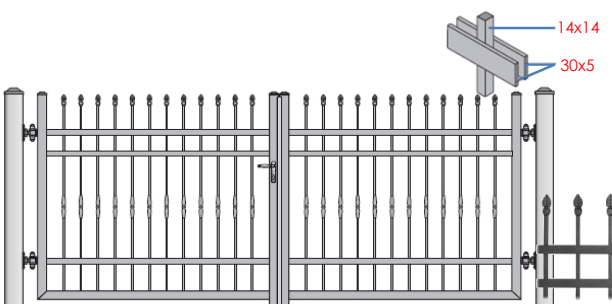

AW Lux 10.60