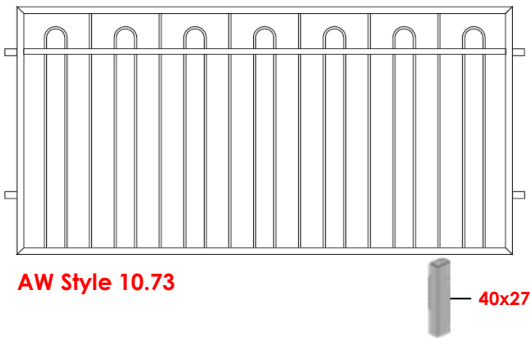

- Andere RAL kleuren op aanvraag

AW Style 10.73

AW Style 10.74

AW Style 10.75

Prijzen: incl. 21% BTW

AW Style 10.73 AW Style 10.74 AW Style 10.75

Breedte x hoogte	Tot 1m50	Tot 1m65
3m00	1752	1868
3m50	1822	1942
4m00	1879	* 2198
4m50	* 2180	* 2324
5m00	* 2316	* 2471
5m50	* 2514	** 2751
6m00	** 2907	** 3089