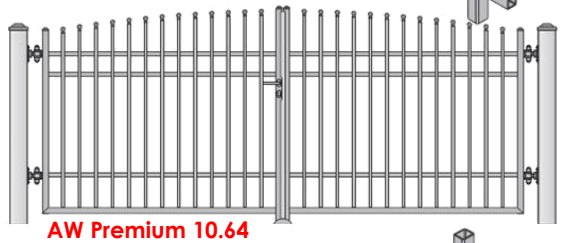

Deze poort is een vrijdragende constructie, gemonteerd op palen die bevestigd worden in een betonfundering zonder bijkomende bevestigingselementen, eenvoudige montage.

Samenstelling poort:

- Twee gelijke vleugels, slotvleugel links of rechts (naar keuze - gezien vanaf de straat)
- Twee poortpalen 120x120x3, 120x120x6 of 160x160x4, afhankelijk van de grootte van de poort.
- Handmatige poort is uitgerust met een grondgrendel en inbouwslot of opbouwslot LOCINOX, afhankelijk van het model.
- Vulling van de poort wordt uitgevoerd in stalen buizen, profielen of staven, afhankelijk van model.
- Poort kan recht, bol, hol of in een dichte kader afgewerkt worden, afhankelijk van model.
- Twee poortvangers
- De poort wordt voorzien van aangepaste scharnieren.

Corrosiebescherming:

- Thermische verzinking + polyester coating

Garantie:

- Metalen constructie: verzinkt en gecoat **10 jaar garantie**
- Elektrische- en mechanische onderdelen **2 jaar garantie**

RAL-kleuren MAT:

- RAL 6005 - Lichtgroen
- RAL 5010 - Blauw
- RAL 7016 - Antracietgrijs mat of structuur
- RAL 7030 - Steengrijs
- RAL 7039 - Kwartsgrijs
- RAL 8019 - Grijs-Bruin
- RAL 8014 - Bruin
- RAL 9005 - Zwart mat of structuur

- Andere RAL kleuren op aanvraag