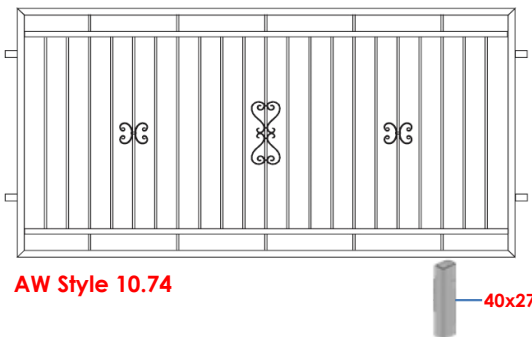

AW Style 10.74