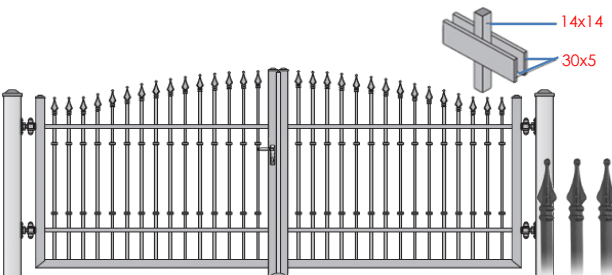

Garantie:

- Metalen constructie: verzinkt en gecoat **10 jaar garantie**
- Elektrische- en mechanische onderdelen **2 jaar garantie**

AW Lux 10.45 / 46