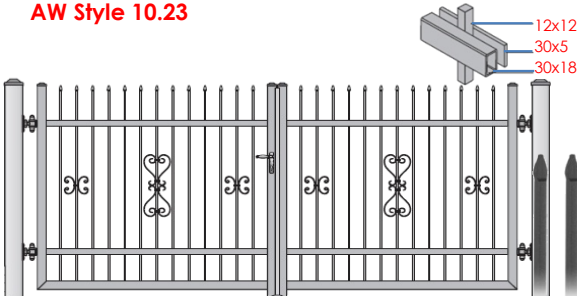

Eén vleugelpoort - max. 3m00 >>> zie prijslijst enkele sierdraaiporten

Garden Center 'T' is niet verantwoordelijk voor eventuele drukfouten en behoudt zich het recht op ieder moment de prijzen of de constructie aan te kunnen passen.

AW Style 10.07

AW Style 10.08

AW Style 10.09

AW Style 10.22

AW Style 10.23

AW Style 10.24

Deze poort is een vrijdragende constructie, gemonteerd op palen die bevestigd worden in een betonfundering zonder bijkomende bevestigingselementen, eenvoudige montage.

Samenstelling poort:

- Twee gelijke vleugels, slotvleugel links of rechts (naar keuze - gezien vanaf de straat)
- Twee poortpalen 120x120x3, 120x120x6 of 160x160x4, afhankelijk van de grootte van de poort.
- Handmatige poort is uitgerust met een grondgrendel en inbouwslot of opbouwslot LOCINOX, afhankelijk van het model.
- Vulling van de poort wordt uitgevoerd in stalen buizen, profielen of staven, afhankelijk van model.
- Poort kan recht, bol, hol of in een dichte kader afgewerkt worden, afhankelijk van model.
- Twee poortvangers
- De poort wordt voorzien van aangepaste scharnieren.