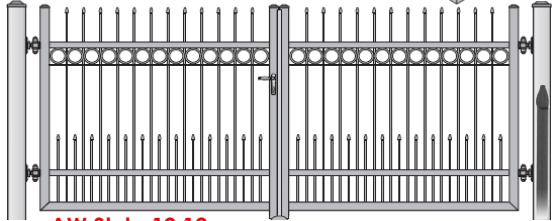

Eén vleugelpoort - max. 3m00 >>> zie prijslijst enkele sierdraaiporten

Garden Center 'T' is niet verantwoordelijk voor eventuele drukfouten en behoudt zich het recht op ieder moment de prijzen of de constructie aan te kunnen passen.