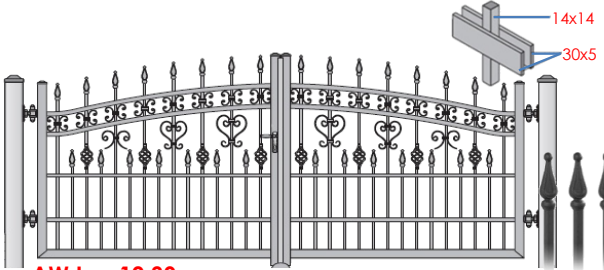

Classic	AW 10.01 (10.00)	pag. 7	Premium	AW 10.63	pag. 19
	AW 10.02	pag. 7		AW 10.64	pag. 19
	AW 10.05	pag. 9		AW 10.65	pag. 19
	AW 10.06	pag. 7		AW 10.66	pag. 19
	AW 10.16	pag. 11		AW 10.67	pag. 19
	AW 10.17	pag. 11		AW 10.68	pag. 19
	Vega 2D (8/6)	pag. 7			

AW Lux 10.31

Deze poort is een vrijdragende constructie, gemonteerd op palen die bevestigd worden in een betonfundering zonder bijkomende bevestigingselementen, eenvoudige montage.

Samenstelling poort:

- Twee gelijke vleugels, slotvleugel links of rechts (naar keuze - gezien vanaf de straat)
- Twee poortpalen 120x120x3, 120x120x6 of 160x160x4, afhankelijk van de grootte van de poort.
- Handmatige poort is uitgerust met een grondgrendel en inbouwslot of opbouwslot LOCINOX, afhankelijk van het model.
- Vulling van de poort wordt uitgevoerd in stalen buizen, profielen of staven, afhankelijk van model.
- Poort kan recht, bol, hol of in een dichte kader afgewerkt worden, afhankelijk van model.
- Twee poortvangers
- De poort wordt voorzien van aangepaste scharnieren.