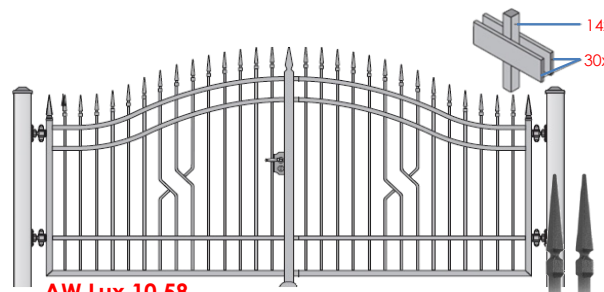

RAL-kleuren MAT:

- RAL 6005 - Lichtgroen
- RAL 5010 - Blauw
- RAL 7016 - Antracietgrijs mat of structuur
- RAL 7030 - Steengrijs
- RAL 7039 - Kwartsgrijs
- RAL 8019 - Grijs-Bruin
- RAL 8014 - Bruin

AW Lux 10.58

RAL 9005 - Zwart mat of structuur

- Andere RAL kleuren op aanvraag