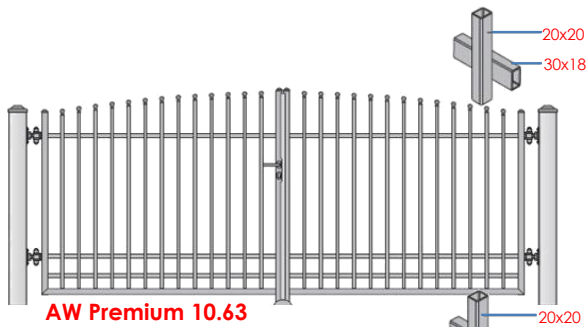

Deze poort is een vrijdragende constructie, gemonteerd op palen die bevestigd worden in een betonfundering zonder bijkomende bevestigingselementen, eenvoudige montage.

Samenstelling poort:

- Twee gelijke vleugels, slotvleugel links of rechts (naar keuze - gezien vanaf de straat)
- Twee poortpalen 120x120x3, 120x120x6 of 160x160x4, afhankelijk van de grootte van de poort.
- Handmatige poort is uitgerust met een grondgrendel en inbouwslot of opbouwslot LOCINOX, afhankelijk van het model.
- Vulling van de poort wordt uitgevoerd in stalen buizen, profielen of staven, afhankelijk van model.
- Poort kan recht, bol, hol of in een dichte kader afgewerkt worden, afhankelijk van model.
- Twee poortvangers
- De poort wordt voorzien van aangepaste scharnieren.

Corrosiebescherming:

- Thermische verzinking + polyester coating

Garantie:

- Metalen constructie: verzinkt en gecoat **10 jaar garantie**
- Elektrische- en mechanische onderdelen **2 jaar garantie**

RAL-kleuren MAT:

- RAL 6005 - Lichtgroen
- RAL 5010 - Blauw
- RAL 7016 - Antracietgrijs mat of structuur
- RAL 7030 - Steengrijs
- RAL 7039 - Kwartsgrijs
- RAL 8019 - Grijs-Bruin
- RAL 8014 - Bruin
- RAL 9005 - Zwart mat of structuur

- Andere RAL kleuren op aanvraag