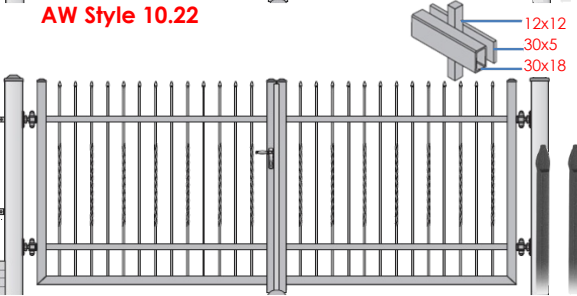

Eén vleugelpoort - max. 3m00 >>> zie prijslijst enkele sierdraaiporten

Garden Center 'T' is niet verantwoordelijk voor eventuele drukfouten en behoudt zich het recht op ieder moment de prijzen of de constructie aan te kunnen passen.

AW Style 10.07

AW Style 10.08

AW Style 10.09

AW Style 10.22

AW Style 10.23

AW Style 10.24

Deze poort is een vrijdragende constructie, gemonteerd op palen die bevestigd worden in een betonfundering zonder bijkomende bevestigingselementen, eenvoudige montage.

Samenstelling poort:

- Twee gelijke vleugels, slotvleugel links of rechts (naar keuze - gezien vanaf de straat)
- Twee poortpalen 120x120x3, 120x120x6 of 160x160x4, afhankelijk van de grootte van de poort.
- Handmatige poort is uitgerust met een grondgrendel en inbouwslot of opbouwslot LOCINOX, afhankelijk van het model.
- Vulling van de poort wordt uitgevoerd in stalen buizen, profielen of staven, afhankelijk van model.
- Poort kan recht, bol, hol of in een dichte kader afgewerkt worden, afhankelijk van model.
- Twee poortvangers
- De poort wordt voorzien van aangepaste scharnieren.