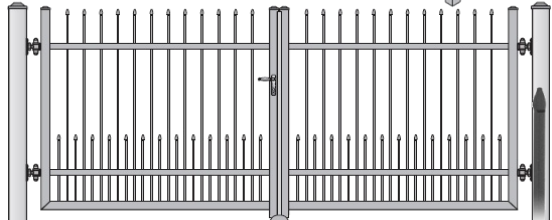

AW Style 10.15

RAL-kleuren MAT:

- RAL 6005 - Lichtgroen
- RAL 5010 - Blauw
- RAL 7016 - Antracietgrijs mat of structuur
- RAL 7030 - Steengrijs
- RAL 7039 - Kwartsgrijs
- RAL 8019 - Grijs-Bruin
- RAL 8014 - Bruin
- RAL 9005 - Zwart mat of structuur