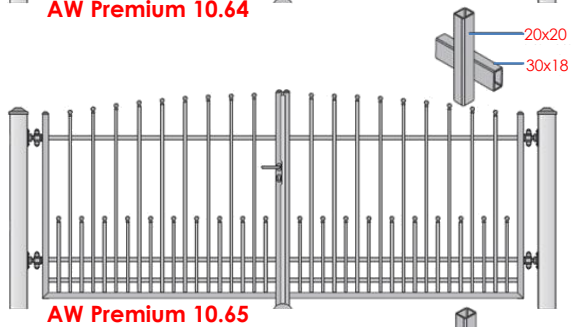

Deze poort is een vrijdragende constructie, gemonteerd op palen die bevestigd worden in een betonfundering zonder bijkomende bevestigingselementen, eenvoudige montage.

Samenstelling poort:

- Twee gelijke vleugels, slotvleugel links of rechts (naar keuze - gezien vanaf de straat)
- Twee poortpalen 120x120x3, 120x120x6 of 160x160x4, afhankelijk van de grootte van de poort.
- Handmatige poort is uitgerust met een grondgrendel en inbouwslot of opbouwslot LOCINOX, afhankelijk van het model.
- Vulling van de poort wordt uitgevoerd in stalen buizen, profielen of staven, afhankelijk van model.
- Poort kan recht, bol, hol of in een dichte kader afgewerkt worden, afhankelijk van model.
- Twee poortvangers
- De poort wordt voorzien van aangepaste scharnieren.

Corrosiebescherming:

- Thermische verzinking + polyester coating

Garantie:

- Metalen constructie: verzinkt en gecoat **10 jaar garantie**
- Elektrische- en mechanische onderdelen **2 jaar garantie**

RAL-kleuren MAT:

- RAL 6005 - Lichtgroen
- RAL 5010 - Blauw
- RAL 7016 - Antracietgrijs mat of structuur
- RAL 7030 - Steengrijs
- RAL 7039 - Kwartsgrijs
- RAL 8019 - Grijs-Bruin
- RAL 8014 - Bruin
- RAL 9005 - Zwart mat of structuur

- Andere RAL kleuren op aanvraag