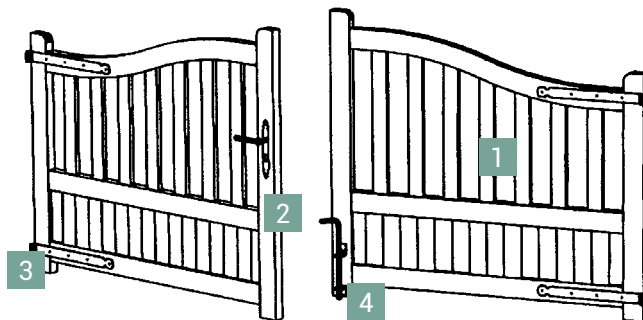

HOE WORDT EEN POORT GELEVERD?

De poorten worden kant en klaar geleverd om te plaatsen. Ze bestaan uit:

1. 1 Één of twee vleugels
2. 2 Het bijpassende sluitwerk (zie bij elke poort afzonderlijk)
3. 3 Het bijpassende hangwerk (zie bij elke poort afzonderlijk). Bij de meeste poorten leveren we regelbare duimen of verstelbare scharnieren.
4. 4 Één of twee grondgrendels bij een dubbele poort
5. 5 Een montagehandleiding: Elke poort wordt geleverd met een gedetailleerde handleiding. Het is absoluut noodzakelijk om de instructies stipt op te volgen. De diepte van de palen en de hoeveelheid beton is uiteraard afhankelijk van de afmetingen en de zwaarte van de poort. Als vuistregel geldt 80 cm. Voor bredere en zwaardere poorten 90 tot 100 cm.

Zijn niet inbegrepen: poortpalen en/of muurlatten, loopwiel, automatische stop, grondplaat, verstevigingsijzer, T-hengen.

Alle opgegeven maten stemmen overeen met de hoogte en breedte van de vleugels.

Hout is onderhevig aan spanning en werking. Windbarstjes in het hout zijn dan ook een normaal verschijnsel. Een haakse poort kan aldus na enkele maanden een lichte afwijking tot 1 % vertonen.

Voor speciale afmetingen zie p.5

€ 250,45