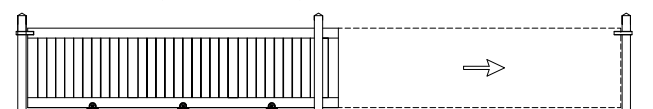

Op rails

Schuifpoort laag (hoogte: 135 cm)