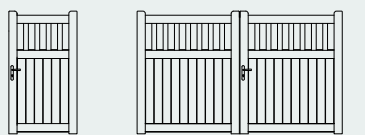

Villa recht

	180 x 100 cm	180 x 300 cm
grenen	€ 866,65	€ 1835,10
padouk	€ 1188,90	€ 2609,90