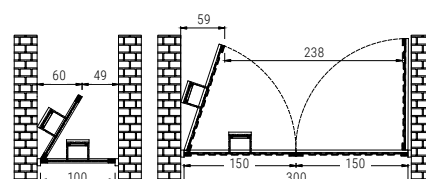

## INGEWERKTE BRIEVENBUSSEN

1 Voor de meeste poorten en hun bijpassende omheiningen: Classic, Welkom, Modern, Royal.

- > Drukgeïmpregneerd rood Noors grenen
- > Slotje met 2 sleutels
- > Afmetingen buitenmaten: hoogste punt 48 cm - diepte 25 cm - breedte 30 cm

2 Voor de meeste poorten en hun bijpassende omheiningen: Residence, Palace, Maestro, Villa, Imperial, Deluxe, Excellent, Belvedere, Superior en bij de schuifpoort.

- > Padouk
- > Slotje met 2 sleutels
- > Afmetingen buitenmaten: hoogste punt 45 cm - diepte 30 cm - breedte 43 cm

### Belangrijke opmerkingen

- > Bij een brievenbus dient de poortvleugel minimum 100 cm te zijn
- > Bij een dubbele poort bevindt de brievenbus zich standaard op de vaste vleugel (= de vleugel zonder klink en slot).
- > Bij een poort met brievenbus moet rekening gehouden worden dat bij het opendraaien de brievenbus extra plaats in beslag neemt. Zeker bij een muur is dit een probleem.