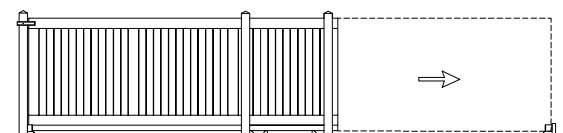

### Zwevend

Schuifpoort laag (hoogte: 145 cm)

Schuifpoort hoog (hoogte: 190 cm)

Schuifpoort decoratief (hoogte: 190 cm)

Schuifpoort skyline horizontaal (hoogte: 190 cm)

Schuifpoort skyline verticaal (hoogte: 190 cm) - op aanvraag