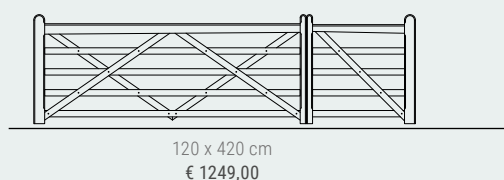

120 x 420 cm
€ 1249,00