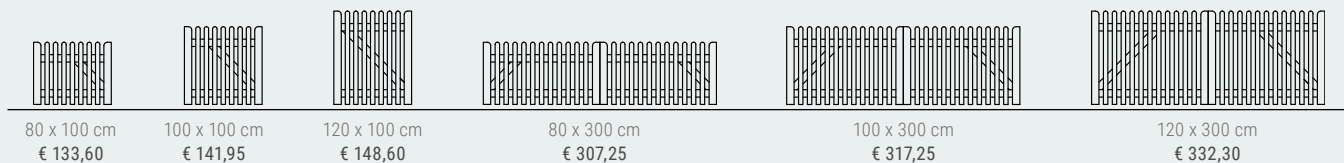

Decoratieve poort