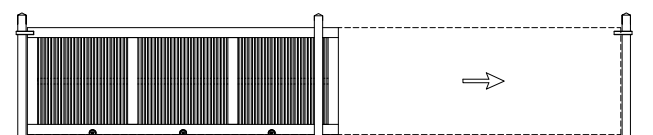

SH 410/450 x: € 5886,00

SH 410/450 y: € 6453,00

SH 470/510 x: € 6169,00

SH 470/510 y: € 6737,00

draaiport 180 x 100: € 1893,00

SH 440/480 x: € 6028,00

SH 440/480 y: € 6595,00

SH 500/540 x: € 6311,00

SH 500/540 y: € 6871,00

vast paneel 180 x 54: € 475,00

Schuifpoort skyline verticaal (hoogte: 180 cm)