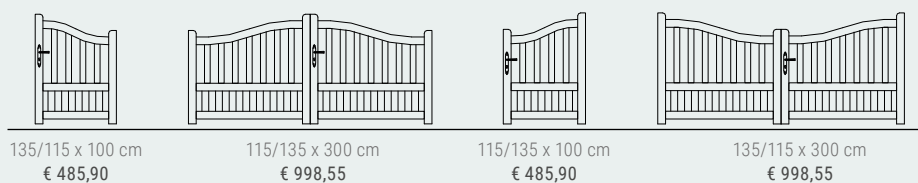

Arizona 115/135 x 300 cm

Kentucky 135/115 x 300 cm

Royal recht op maat in de hoogte in combinatie met Arizona 115/135 x 300 cm met bijpassende omheining en brievenbus (maatwerk)

**Arizona**

**Kentucky**

Country 135/115 x 300 cm