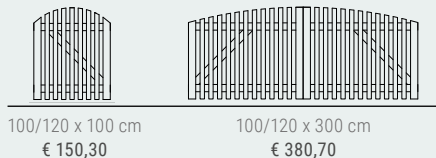

100/120 x 100 cm
€ 150,30

100/120 x 300 cm
€ 380,70