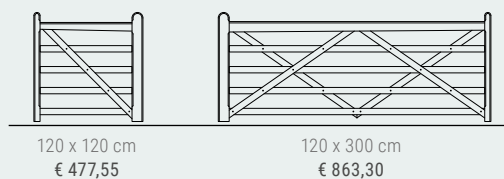

Landscape

120 x 120 cm
€ 477,55

120 x 300 cm
€ 863,30