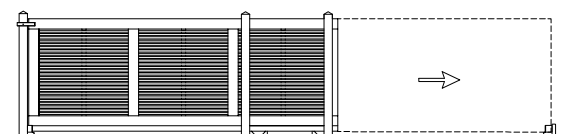

### Zwevend

Schuifpoort laag (hoogte: 145 cm)

Schuifpoort hoog (hoogte: 190 cm)

Schuifpoort decoratief (hoogte: 190 cm)

Schuifpoort skyline horizontaal (hoogte: 190 cm)

Schuifpoort skyline verticaal (hoogte: 190 cm) - op aanvraag