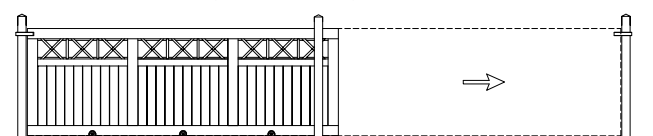

H 470/510 y: € 5627,00

draaiport 180 x 100: € 1102,00

H 440/480 x: € 4992,00

H 440/480 y: € 5426,00

H 500/540 x: € 5426,00

H 500/540 y: € 5844,00

vast paneel 180 x 54: € 300,00

Schuifpoort decoratief (hoogte: 180 cm)