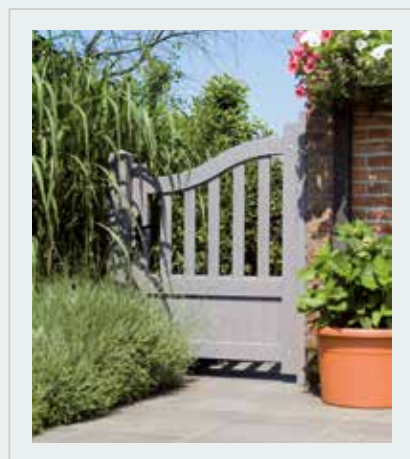

BESCHERMING EN ONDERHOUD

1. Alle drukgeïmpregneerde grenen poorten hoeven geen onderhoud. Wel kunt u het vergrijsde en vervuilde hout na verloop van tijd een nieuw kleurtje bezorgen. Drukgeïmpregneerde palen zijn zeer duurzaam en instrijken hoeft niet. De impregnatie is zo diep dat het oppervlakkig aanbrengen van een houtbeschermmiddel niet noodzakelijk is.
2. De poorten in meranti worden onbehandeld geleverd. Naar keuze kunnen ze ook met een eerste beschermingslaag besteld worden. Hoewel meranti vrij duurzaam is valt verder onderhoud toch aan te raden.
3. Kastanje, robinia, iroko, okan en padouk zijn houtsoorten die onbehandeld geleverd worden en geen verder onderhoud vragen. Na verloop van enkele maanden vergrijs het hout.
4. De palen in eik, azobé, iroko, okan, robinia en padouk zijn voldoende duurzaam om zonder enige behandeling in de grond geplaatst te worden.