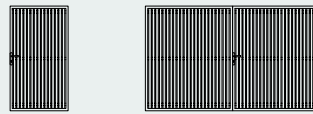

Everest verticaal

180 x 100 cm € 2159,00
180 x 300 cm € 3474,85