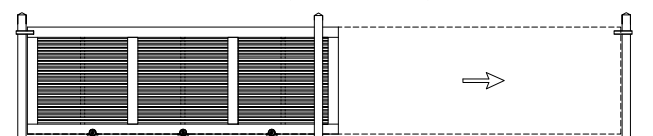

D 410/450 x: € 5493,00

D 410/450 y: € 5911,00

D 470/510 x: € 5969,00

D 470/510 y: € 6378,00

draaiport 180 x 100: € 1703,00

D 440/480 x: € 5719,00

D 440/480 y: € 6136,00

D 500/540 x: € 6220,00

D 500/540 y: € 6629,00

vast paneel 180 x 54: € 392,00

Schuifpoort skyline horizontaal (hoogte: 180 cm)