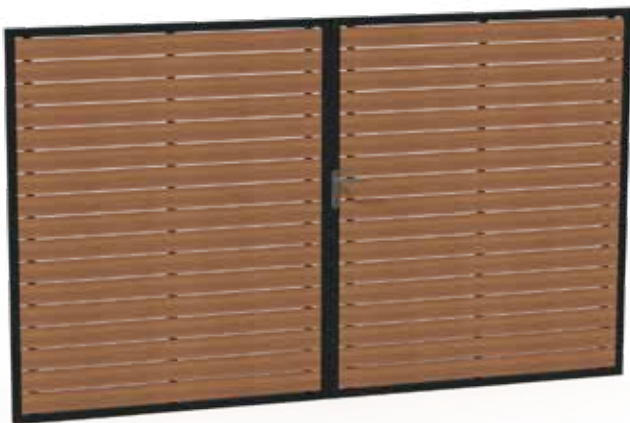

180 x 300 cm Himalaya horizontaal

EVEREST HORIZONTAAL (M10 H)

EVEREST VERTICAAL (M10 V)

- > Latten 35 x 42 mm
- > Afstand tussen de latten +/- 20 mm

FUJI (M20)

- > Planken 22 mm
- > Door de speciale schaafwijze wordt de inkijk verhinderd

HIMALAYA HORIZONTAAL (M30 H)

HIMALAYA VERTICAAL (M30 V)

- > Planken 22 mm
- > Afstand tussen de planken +/- 4 mm

KILIMANJARO HORIZONTAAL (M40 H)

KILIMANJARO VERTICAAL (M40 V)

- > Planken 22 mm tand en groef