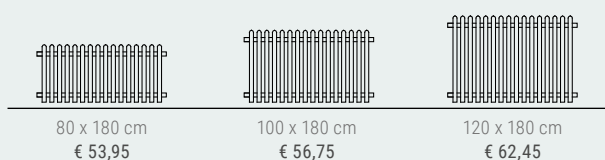

COTTAGE (714)

- > Drukgeïmpregneerd grenen
- > Kader: 35 x 95 mm
- > Planken: 22 x 57 mm
- > Roestvrijstalen schroeven
- > Klink bij enkele poort
- > Overslaggrendel bij dubbele poort

100/120 x 100 cm
€ 150,30

100/120 x 300 cm
€ 380,70

DECORATIEVE POORT (702)

- > Drukgeïmpregneerd grenen
- > Kader: 35 x 95 mm
- > Planken: 22 x 57 mm
- > Roestvrijstalen schroeven
- > Klink bij enkele poort
- > Overslaggrendel bij dubbele poort 80 en 100 cm hoogte; vlechtschermdeursluiting bij dubbele poort 120 cm hoogte

Bijpassende omheining

- > Vastgeschroefde planken met roestvrijstalen schroeven
- > Achterregels 35 x 57 mm

Decoratieve poort

Omheining