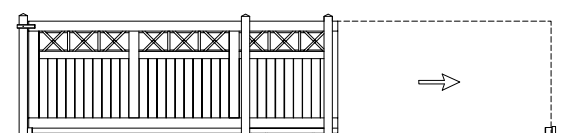

### Zwevend

Schuifpoort laag (hoogte: 145 cm)

Schuifpoort hoog (hoogte: 190 cm)

Schuifpoort decoratief (hoogte: 190 cm)

Schuifpoort skyline horizontaal (hoogte: 190 cm)

Schuifpoort skyline verticaal (hoogte: 190 cm) - op aanvraag