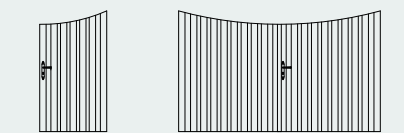

160/180 x 100 cm
€ 384,00

180/160 x 300 cm
€ 875,00