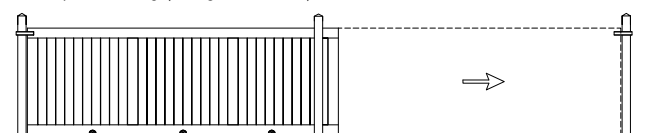

L 410/450 x: € 4358,00

L 410/450 y: € 4758,00

L 470/510 x: € 4708,00

L 470/510 y: € 5109,00

draaiport 135 x 100: € 938,00

L 440/480 x: € 4508,00

L 440/480 y: € 4917,00

L 500/540 x: € 4925,00

L 500/540 y: € 5326,00

vast paneel 135 x 54: € 258,00

Schuifpoort hoog (hoogte: 180 cm)