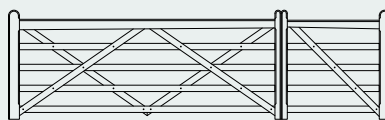

### Somerset

120 x 120 cm  
€ 222,10

120 x 300 cm  
€ 367,35

120 x 420 cm  
€ 601,15