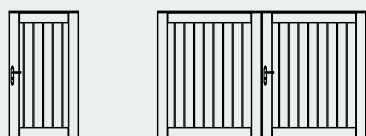

Deluxe verticaal

182 x 100 cm

182 x 300 cm