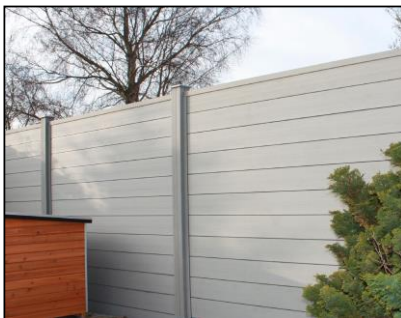

Tand en groef plankensysteem

Tand en groef holle plank
 Breedte 150mm
 Lengte 1800mm 2000mm
 Dikte 27mm
 Verpakking /1 stuk

	1800mm	2000mm	
Prijs/plank	16,89	18,77	/stuk
Prijs/plank (vanaf 20st)*	15,35	17,06	/stuk
Prijs/plank/pallet (90st)*	15,05	16,72	/stuk
Prijs/plank/3 pallet (270st)*	14,74	16,38	/stuk
Prijs/plank/5 pallet (450st)*	14,59	16,21	/stuk
Prijs/plank/10 pallet (900st)*	14,43	16,04	/stuk