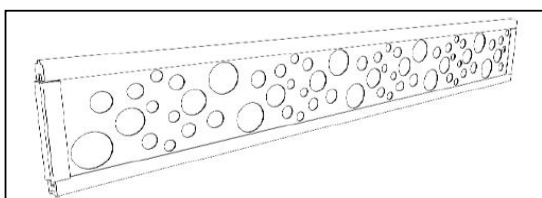

Kit deco square in gelakt aluminium

Breedte 300mm
Lengte 2000mm
Dikte 6mm

Verpakking /1 stuks

Prijs/plank	205,70	/stuk
--------------------	---------------	--------------

Kleuren: Tropical brown ral 8017; Graphite black ral 7043
Stone grey ral 7030; Wenge Brown