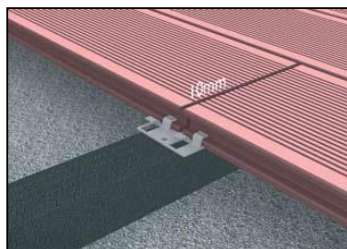

Plint voor holle plank

Breedte 76mm
Lengte 4000mm
Dikte 10mm

Verpakking /1 stuk

Prijs/plint	29,28	/stuk

L-profiel (gelakt aluminium)

Breedte Breedte 37mm
Lengte Lengte 4000mm
Dikte Dikte 76mm

Verpakking /1 stuk

Prijs/L-profiel	50,82	/stuk

Kleuren: Tropical brown ral 8017
Graphite black ral 7043
Stone grey ral 7030
Wenge Brown

* hoeveelheidskortingen enkel van toepassing op de kleuren Stone Grey en Graphite Black.