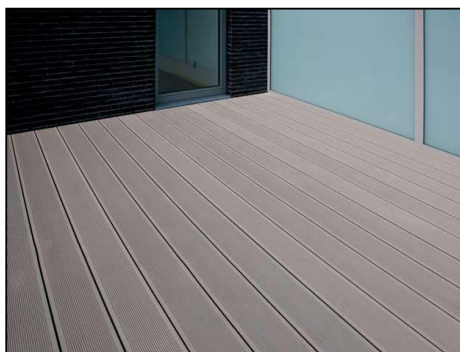

Terrasplanken

Holle plank 6 lm/m² 60m²/pallet
keuze uit fijn geribbeld, grof geribbeld
vlak geborsteld of houtnerfstructuur

Breedte 162mm
Lengte 4000mm
Dikte 28mm

Verpakking 1 stuk

Prijs/plank	46,59	/stuk
Prijs/plank/pallet (90st)*	41,50	/stuk
Prijs/plank/3 pallet (270st)*	40,66	/stuk

Volle plank

Keuze uit fijn geribbeld of grof geribbeld

Breedte 140mm
Lengte 4000mm
Dikte 23mm

Verpakking 1 stuk

Prijs/plank	64,42	/stuk
Prijs/plank/pallet (90st)*	57,39	/stuk
Prijs/plank/3 pallet (270st)*	56,22	/stuk

Draagbalk +/- 2,5 lm/m²

Breedte 35mm
Lengte 4000mm
Dikte 48,5mm

Verpakking /1 stuk

Prijs/draagbalk	25,02	/stuk
Prijs/draagbalk/pallet (100st)	22,29	/stuk
Prijs/draagbalk/3 pallet (300st)	21,84	/stuk