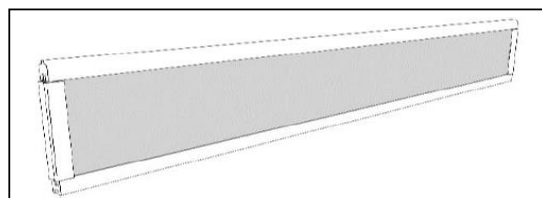

Kit deco PMMA opaque

Breedte 300mm
Lengte 2000mm
Dikte 6mm

Verpakking /1 stuks

Prijs/plank	205,70	/stuk

1 kit omvat: tand hulpprofiel - 1x 2m00 (bovenafwerking)
groef hulpprofiel - 1x 2m00 (onderafwerking)
groef hulpprofiel - 1x 0m60 (zijafwerking)

rubberprofiel - 2x 2m00
rubberprofiel - 1x 0m60
1 deco paneel
plaatsingsinstructies