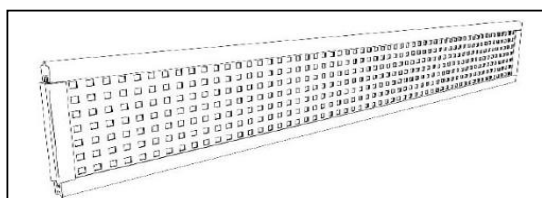

Kit deco square in gelakt aluminium

Breedte 300mm
Lengte 2000mm
Dikte 6mm

Verpakking /1 stuks

Prijs/plank	205,70	/stuk
--------------------	---------------	--------------

Kleuren: Tropical brown ral 8017; Graphite black ral 7043
Stone grey ral 7030; Wenge Brown