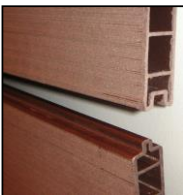

Tand en groef plankensysteem

Tand en groef holle plank
 Breedte 150mm
 Lengte 1800mm 2000mm
 Dikte 27mm
 Verpakking /1 stuk

	1800mm	2000mm	
Prijs/plank	16,89	18,77	/stuk
Prijs/plank (vanaf 20st)*	15,35	17,06	/stuk
Prijs/plank/pallet (90st)*	15,05	16,72	/stuk
Prijs/plank/3 pallet (270st)*	14,74	16,38	/stuk
Prijs/plank/5 pallet (450st)*	14,59	16,21	/stuk
Prijs/plank/10 pallet (900st)*	14,43	16,04	/stuk