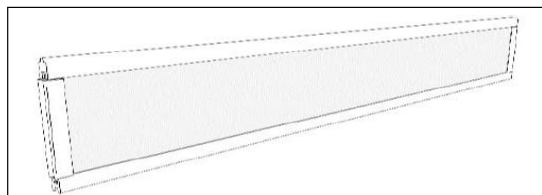

Kit deco square in gelakt aluminium

Breedte 300mm
Lengte 2000mm
Dikte 6mm

Verpakking /1 stuks

Prijs/plank	205,70	/stuk
--------------------	---------------	--------------

Kleuren: Tropical brown ral 8017; Graphite black ral 7043
Stone grey ral 7030; Wenge Brown

Kit deco bubbles in gelakt aluminium

Breedte 300mm
Lengte 2000mm
Dikte 6mm

Verpakking /1 stuks

Prijs/plank	205,70	/stuk
--------------------	---------------	--------------

Kleuren: Tropical brown ral 8017; Graphite black ral 7043
Stone grey ral 7030; Wenge Brown