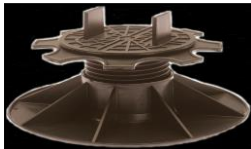

Graphite black

Natural brown

Stone grey

Tropical brown

NIEUW: Wenge Brown

Dragers

Voor plaatsing van terrasplanken op
bijv. dakterras

Drager