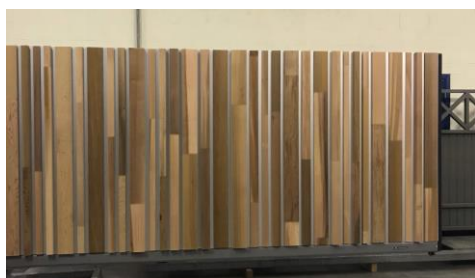

Prijzen: incl. 21% BTW

Aluwood ceder

<u>Br x Ho</u>	1m50	1m80	2m00	Paal	Paal
ETP 1m00	1441	1561	1646	□ 90x90/3	
ETP 1m20	1646	1790	1890	□ 90x90/5	
ETP 1m50	2046	2213	2356	□ 100x100/4	
DTP 3m00	3569	3849	4095	□ 100x100/4	
DTP 4m00	4311	5130	5457	□ 120x120/4	□ 150x150/5
DTP 4m50	4971	5407	5844	□ 150x150/5	

Andere maten op aanvraag

Aluwood in padouk op aanvraag