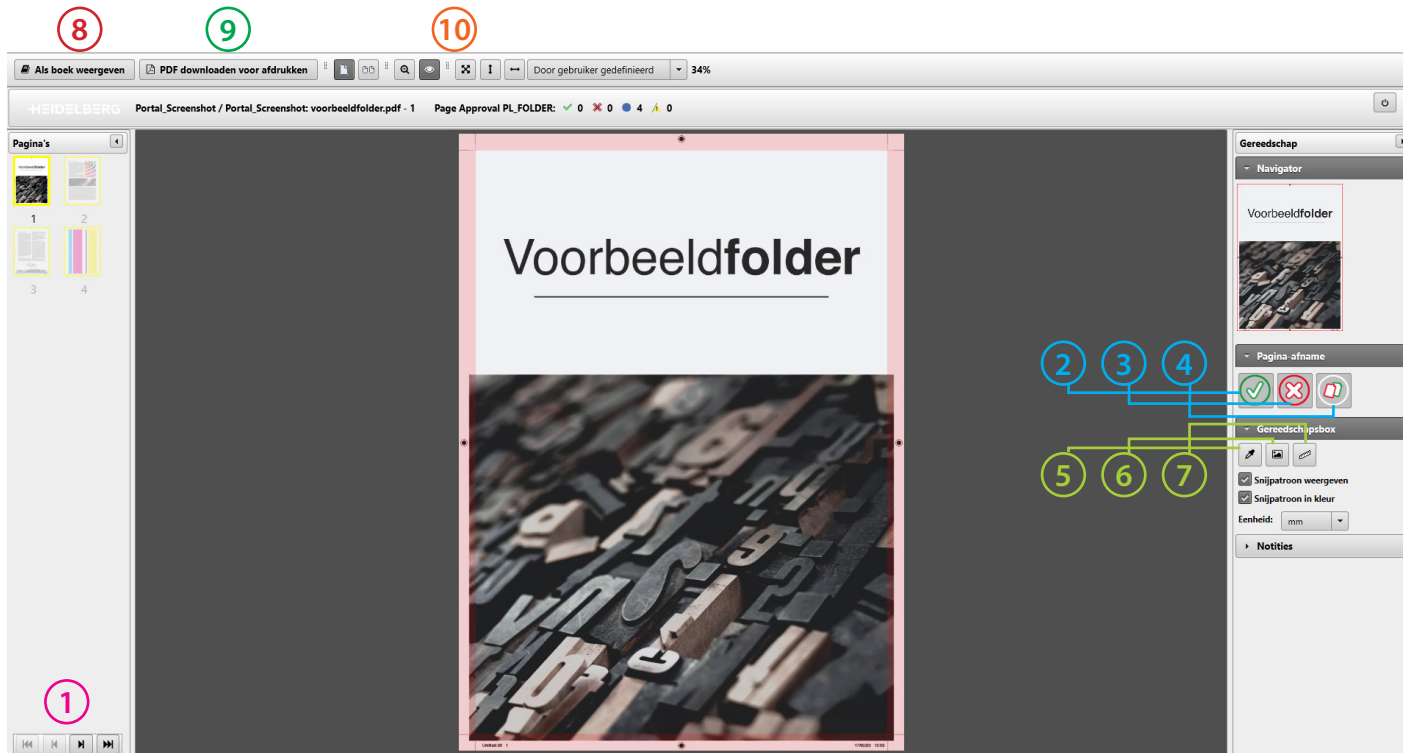

REMOTE PROOF

- 1 • Bladeren doorheen pagina's
- 2 • Accepteren pagina per pagina
- 3 • Afwijzen pagina per pagina
- 4 • Geheel accepteren/afwijzen

- 5 • Pipetje: Kleur meten
- 6 • Afbeelding: Beeldinformatie, kleurscheidingen
- 7 • Meetlatje: Afstand meten

- 8 • Proef als boekje weergeven
- 9 • Proef downloaden als PDF
- 10 • Zoom/Weergave functies

! Bij drukwerken met meerdere versies/onderdelen (bv. taalversies, naamversies, spot-uv, kapvormen, ...) verschijnt bovenaan het scherm een scroll-menu om de verschillende versies/onderdelen tevoorschijn te halen.